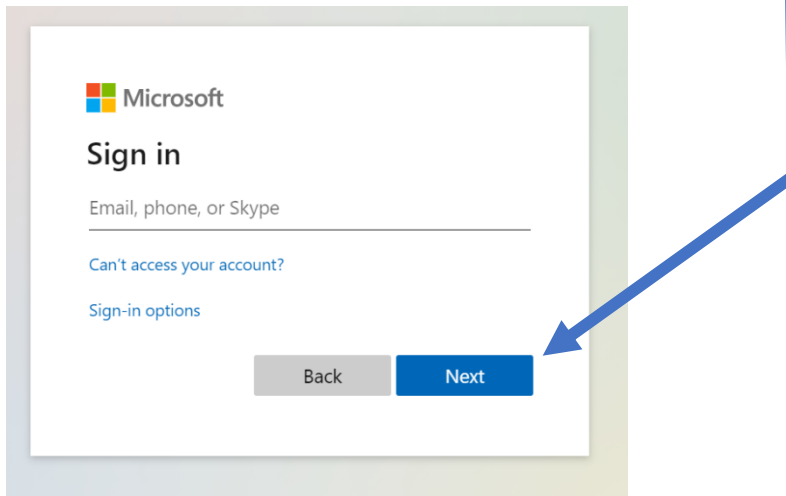

Student Canvas Log-in: _____

1. Go here to start your class <https://www.cbsd.org/canvas>
¡Ve aquí para empezar tu clase <https://www.cbsd.org/canvas>

2. Click on this button
Haga clic en este botón

3. Enter your username: _____
Introduzca su nombre de usuario

4. Then click "Next"
Haga clic en "Next"

5. You will see a page like this. Your username is already typed. You must type your password.
Verás una página como esta. Su nombre de usuario ya está escrito. Debe escribir su contraseña.